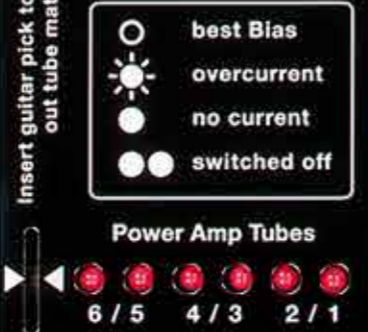

Hughes & Kettner  
TECHNOLOGY OF TONE

**SPEAKERS**

Never use this amp without speakers connected!

**RED BOX™ AE**

**TSC™**

**MIDI**

**NOISE GATE**

**FX LOOP**

**MASTER INSERT**

**PANEL**

TriAmp Mark 3 ist vielleicht der intelligenteste und vielseitigste Röhrenverstärker der Welt. Aber es steckt weitaus mehr dahinter. Dieser Amp liefert ein erbarmungslos intensives Klangerlebnis. So viel pure Energie haben deine Fingerspitzen noch nie zuvor entfesselt.

**YOU DON'T KNOW GUITAR AMPS  
UNLESS YOU'VE PLAYED TRIAMP MARK 3.  
SERIOUSLY.**